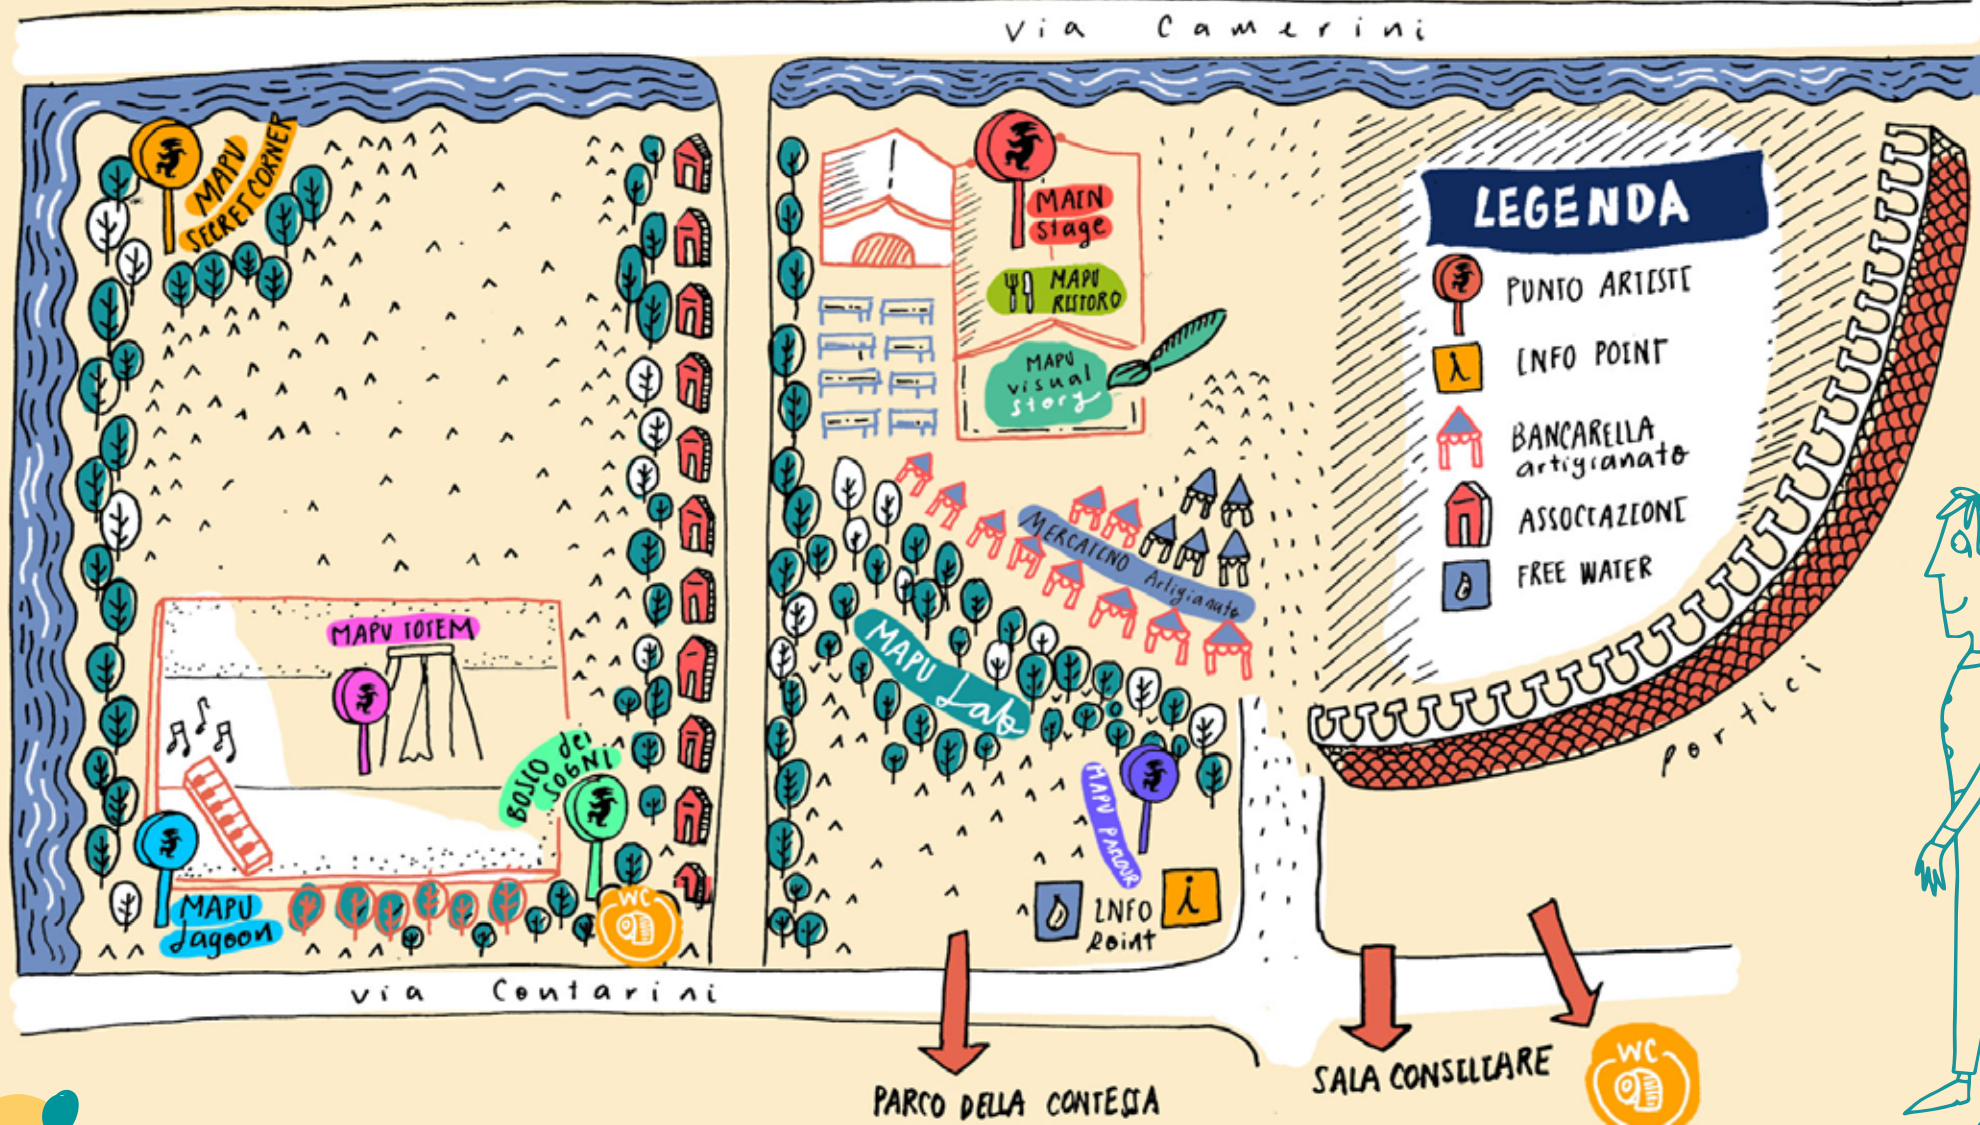

## FESTIVAL INTERNAZIONALE DEL TEATRO DI FIGURA DI PIAZZOLA SUL BRENTA

### Sabato 9 Giugno

- 10.30 PREMIAZIONI SCUOLE CON JOSÉ BENAVENTE
- 12.30 PIC-NIC DI FINE ANNO SCOLASTICO
- 15.00 MERCATINO ARTIGIANO  
JOSÉ BENAVENTE  
DANIELA CASTIGLIONE
- 15.30 LUCIA SCHIERANO
- 16.00 BIG PUPPET PIANO  
in poi AGOSTINO CACCIABUE E RITA XAXA  
HUGH PURVES  
CARLA TAGLIETTI  
ARTISTI DI STRADA
- 16.00 DIEGO COMODO
- 16.30 TEATRO HILARÉ
- 17.00 JOSÉ BENAVENTE  
COMPAGNIA NASINSÛ  
SILVIA ALBA
- 17.30 ETI E KATE
- 18.00 DANIELA CASTIGLIONE
- 19.00 JOSÉ BENAVENTE
- 19.30 TEATRO HILARÉ
- 20.00 LUCIA SCHIERANO
- 20.30 GIORGIO GABRIELLI
- 22.00 PORTE 'PERTE (CONCERTO FOLK)

### Domenica 10 Giugno

- 10.00 ARTISTI DI STRADA  
MERCATINO DELL'ARTIGIANATO  
MOSTRA DEL CONCORSO SCUOLE
- 15.00 LUCIA SCHIERANO
- 15.30 DIEGO COMODO
- 16.00 BIG PUPPET PIANO  
in poi HUGH PURVES  
CARLA TAGLIETTI  
PIANO T
- 16.30 TEATRO HILARÉ
- 17.00 ECCE CORO  
COMPAGNIA NASINSÛ  
SILVIA ALBA
- 17.30 ETI E KATE
- 18.00 LUCIA SCHIERANO
- 18.30 TEATRO HILARÉ
- 19.30 ETI E KATE
- 20.00 GIORGIO GABRIELLI
- 21.00 LUCA MANCINI
- 22.00 RULAS QUETZAL